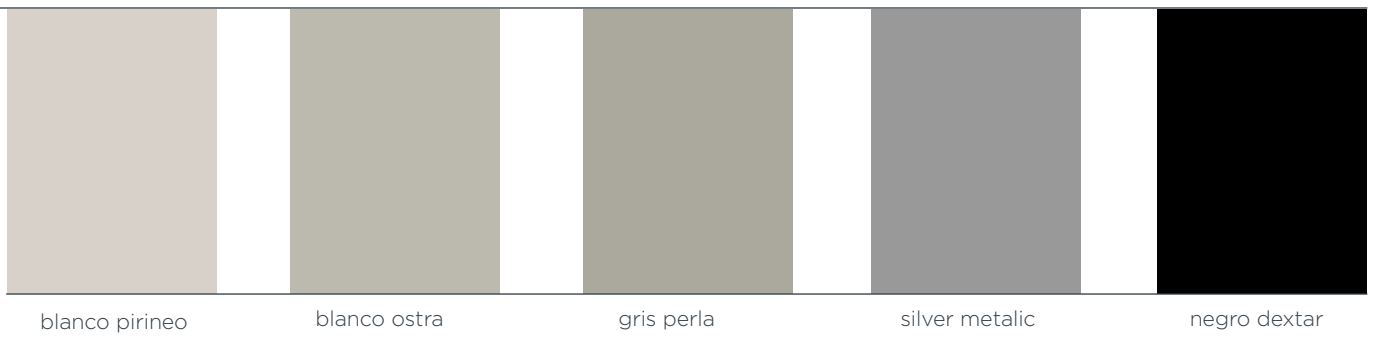

Carta de color:

Los colores presentados en este catálogo son una aproximación.

Los Pedidos fuera de gama de color standard tendrán como requisito un mínimo de 1.000 m².