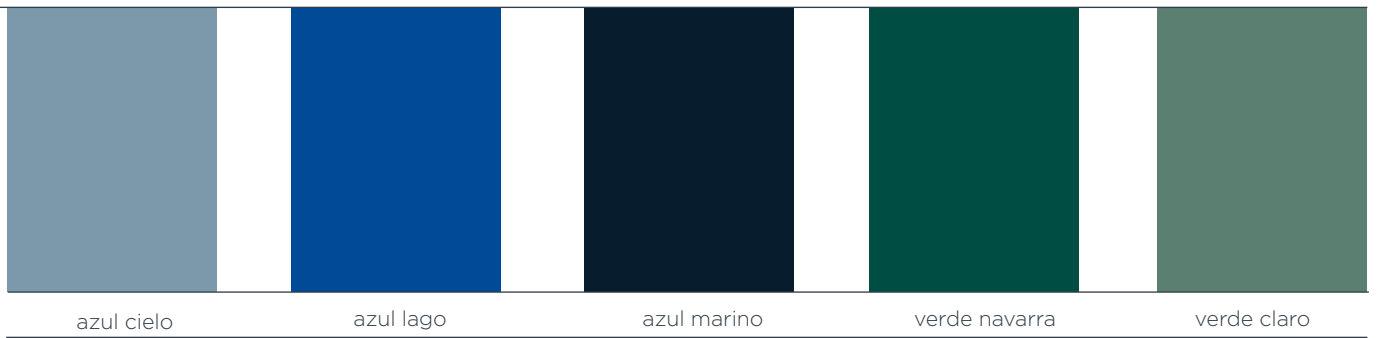

Carta de color:

Los colores presentados en este catálogo son una aproximación.

Los Pedidos fuera de gama de color standard tendrán como requisito un mínimo de 1.000 m².