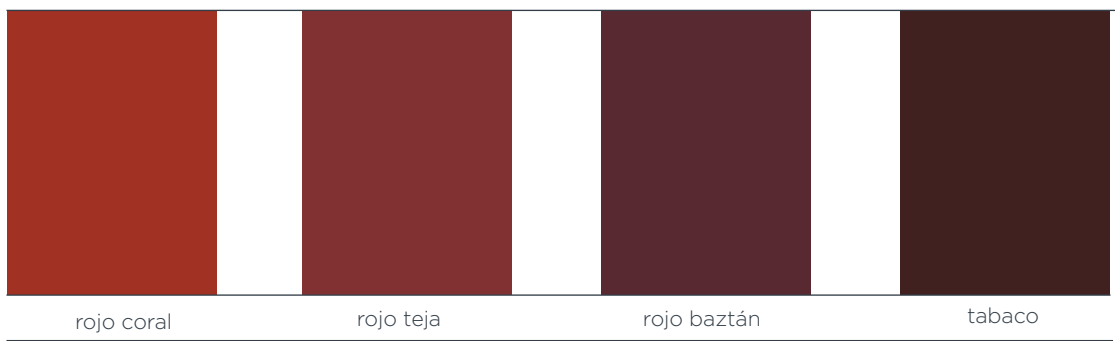

Carta de color:

Los colores presentados en este catálogo son una aproximación.

Los Pedidos fuera de gama de color standard tendrán como requisito un mínimo de 1.000 m².